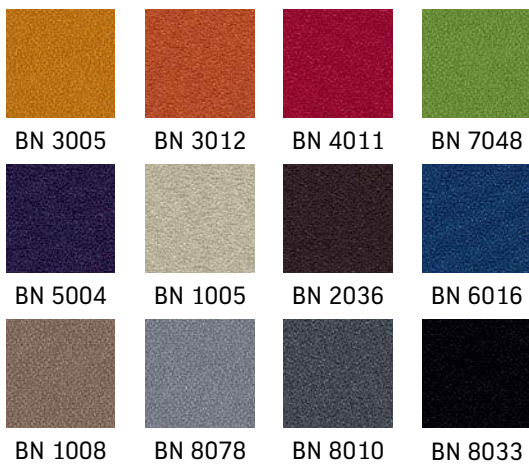

Reception furniture

Melamine +1

Bondai +3

Lucia +3

Laminate HPL +6

Only for Velum

Note! Colour patterns illustrated here may differ from the originals. Nowy Styl Group reserves the right to change the constructional features and finishes of products. Information about finishes applicable to each product can be found in Nowy Styl Group's pricelists. | Die tatsächlichen Farben können von den, im Katalog abgebildeten Farben abweichen. Weitere Informationen zu den Oberflächen / Stoffen finden Sie in den Preislisten. Nowy Styl Group behält sich das Recht vor, Designänderungen und Änderungen in den Stoffen und Oberflächen vorzunehmen. | Les coloris réels peuvent légèrement différer des coloris présentés dans ce nuancier. Pour plus d'informations sur les finitions disponibles pour chaque produit, se reporter aux Tarifs Publics. Nowy Styl Group se réserve le droit de modifier les finitions de ses produits.