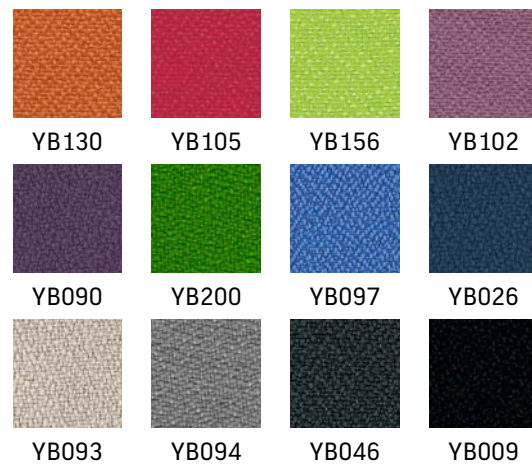

## Melamine +1

## Laminate HPL +6

Only for Velum

Note! Colour patterns illustrated here may differ from the originals. Nowy Styl Group reserves the right to change the constructional features and finishes of products. Information about finishes applicable to each product can be found in Nowy Styl Group's pricelists. | Die tatsächlichen Farben können von den, im Katalog abgebildeten Farben abweichen. Weitere Informationen zu den Oberflächen / Stoffen finden Sie in den Preislisten. Nowy Styl Group behält sich das Recht vor, Designänderungen und Änderungen in den Stoffen und Oberflächen vorzunehmen. | Les coloris réels peuvent légèrement différer des coloris présentés dans ce nuancier. Pour plus d'informations sur les finitions disponibles pour chaque produit, se reporter aux Tarifs Publics. Nowy Styl Group se réserve le droit de modifier les finitions de ses produits.